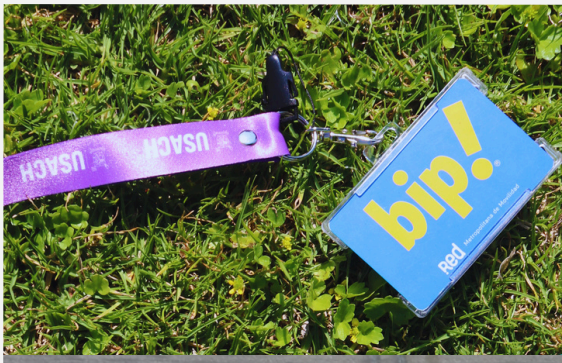

NEW

Llavero Straps

2.500

Muchos usos