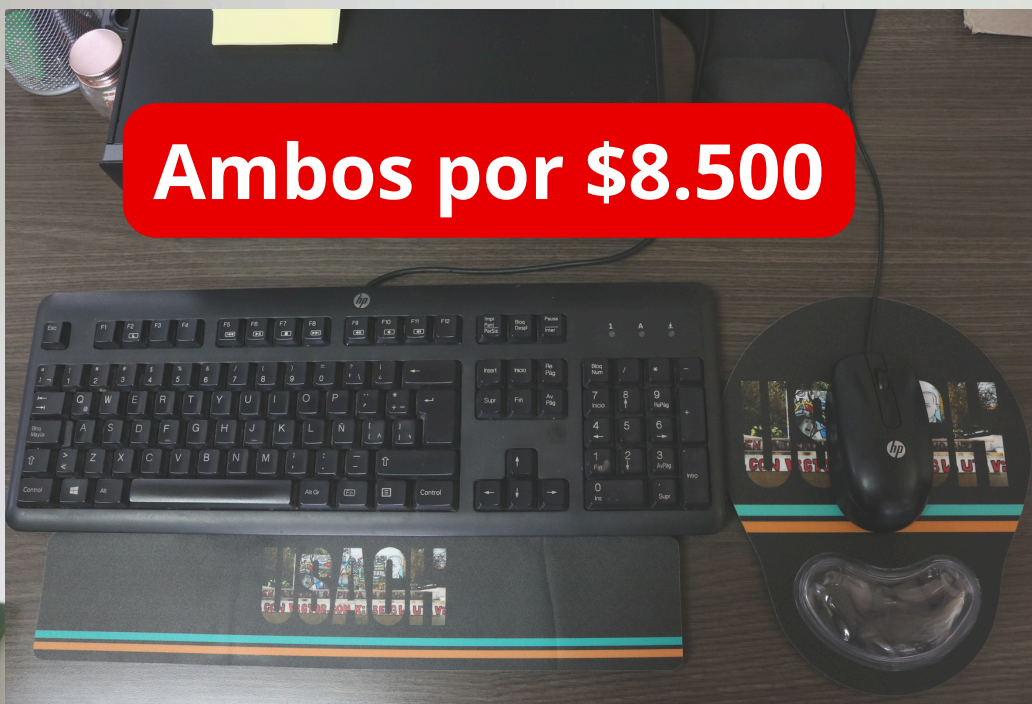

Ambos por $8.500